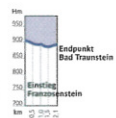

Bad Traunstein

Hauptloipen

1 Trainingsloipe

Klassische & Skating-Technik
Länge: 2,1 km

2 Spielbergloipe

Klassische & Skating-Technik
Länge: 6,9 km

3 Steinerloipe

Klassische Technik
Länge: 10,4 km