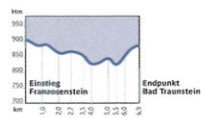

Bad Traunstein

Hauptloipen

1 Trainingsloipe

Klassische & Skating-Technik
Länge: 2,1 km

2 Spielbergloipe

Klassische & Skating-Technik
Länge: 6,9 km

3 Steinerloipe

Klassische Technik
Länge: 10,4 km

4 Dreiländereckloipe

Klassische Technik
Länge: 12,5 km

Einstiegstelle 

Schwierigkeitsgrad (leicht - mittel - schwer)

Loipenart:

Klassische Technik 

Skating-Technik 