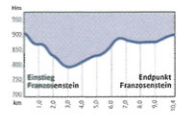

Bad Traunstein

Hauptloipen

1 Trainingsloipe

Klassische & Skating-Technik
Länge: 2,1 km

2 Spielbergloipe

Klassische & Skating-Technik
Länge: 6,9 km

3 Steinerloipe

Klassische Technik
Länge: 10,4 km

4 Dreiländereckloipe

Klassische Technik
Länge: 12,5 km

Einstiegstelle 

Schwierigkeitsgrad (leicht - mittel - schwer)

Loipenart:

Klassische Technik 

Skating-Technik 