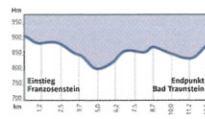

Bad Traunstein

Hauptloipen

1 Trainingsloipe

Klassische & Skating-Technik
Länge: 2,1 km

2 Spielbergloipe

Klassische & Skating-Technik
Länge: 6,9 km

3 Steinerloipe

Klassische Technik
Länge: 10,4 km

4 Dreiländereckloipe

Klassische Technik
Länge: 12,5 km

Einstiegstelle 

Schwierigkeitsgrad (leicht - mittel - schwer)

Loipenart:

Klassische Technik 

Skating-Technik 